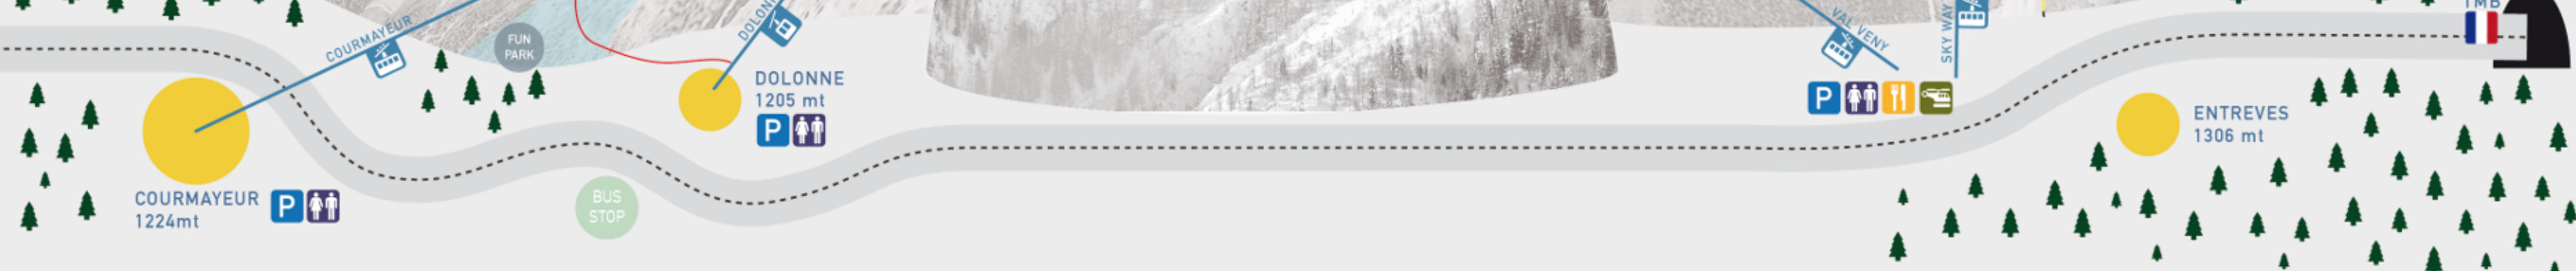

Dalla stazione di arrivo della FUNIVIA ARP quota 2755 m, non partono piste da sci segnalate e controllate ma solo PERCORSI DI FUORI PISTA. Depuis l'arrivée du TELEPHERIQUE ARP altitude 2755 m partent seulement des ITINERAIRES HORS PISTES. From the ARP CABLE CAR arrival station at 2755 m, there are various off piste descents, which are NOT MARKED OR PATROLLED.

PISTE - SLOPES - PISTES

- 1 Gigante
- 2 Val Veny
- 3 Chetif
- 4 Campetto Prato
- 5 Pista dell'Orso
- 6 Pra Neyron
- 7 Dzeleuna
- 8 Diretta
- 9 Diagonale Peindent
- 10 Tzaly
- 11 Le Greye
- 12 Lavechon
- 13 Checrouit
- 14 Aretù
- 15 Maison Vieille
- 16 Stadio Slalom
- 17 Chiecco
- 18 Internazionale
- 19 Comba Moretta
- 20 Lazey
- 21 Youla
- 22 Courba
- 23 Des Eves
- 24 Rocce Bianche
- 25 Dolonne
- 26 Snow Park
- 27 Lassy
- 28 Variante Verde
- 29 Pista del Cervo
- 30 Raccordo Piste Plan Checrouit
- 31 Canalino

MONTE BIANCO
4810 mt

PUNTA HELBRONNER
3466 mt

RIFUGIO TORINO
3375 mt

PAVILLON
2173 mt

ZEROTTA
1525 mt

MONT CHETIF
2343 mt

PLAN CHECROUIT
1704 mt

PRE DE PASCAL
1912 mt

DOLONNE
1205 mt

COURMAYEUR
1224 mt

ENTREVES
1306 mt

VALLONE ARPETTA
VALLONE DOLONNE
VAL VENY